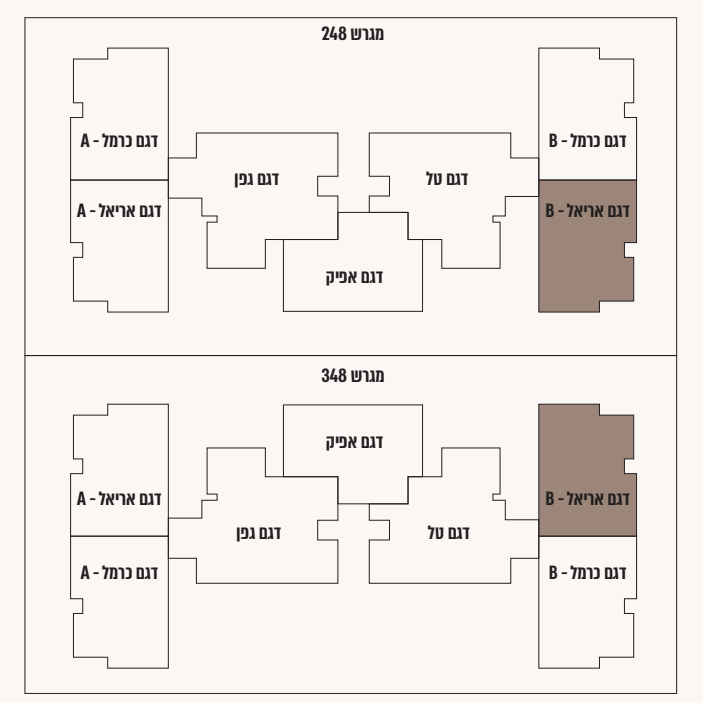

קומה א

קוטג' 6 חדרים | מגרשים 248,348
שטח 159 מ"ר | שטח קומת קרקע 94 מ"ר
שטח קומה א' 65 מ"ר | שטח מרוצף 12 מ"ר
שטח מרפסת 29 מ"ר | שטח גינה עפ"י תוכנית המכר
שטח מחסן עפ"י תכנית מכר

מפרט הבית:

- « בניה בסטנדרט גבוה הכוללת חיפוי אבן בשילוב טיח צבעוני.
- « חנייה כפולה.
- « מחסן פרטי.
- « דלת כניסה מעוצבת.
- « דוד חשמלי.
- « מרפסת שמש.
- « מעקה דקורטיבי במרפסת בשילוב אלומיניום וזכוכית.
- « מערכת סינון אייר בממ"ד ע"פ תקני הניא.

חשמל, תקשורת ומיזוג:

- « חשמל תלת פאזי (25X3).
- « הכנה למערכת קולנוע ביתי בסלון.
- « נקי טלוויזיה וטלפון בכל חדר.
- « הכנה לתנור חימום בחדרי רחצה.
- « מפסק מחליף בפרוזדור ובחדר שינה הורים.
- « מפסקים ושקעים איכותיים מסוג גויס/ניסקו או ש"ע.

נגרות פנים ואלומיניום:

- « משקופים ודלתות פנים איכותיים תוצרת 'פנדור' או ש"ע (למעט בממ"ד).
- « ארון אמבטיה 80 ס"מ מעוצב משולב כיור, כולל מראה בחדר רחצה כללי ומקלחת הורים.
- « תריסי גלילה חשמליים למעט ממ"ד, חדרים רטובים ומרפסת שירות.
- « חלונות אלומיניום איכותיים, כולל זכוכית בידודית, למעט ממ"ד וחדרים רטובים.
- « רשתות בחלונות למעט ממ"ד, חדר שירות וחדרים רטובים.

המטבח:

- « מטבח איכותי גוף סנדוויץ', גימור פורמייקה במספר גוונים.
- « ברז מטבח נשלף בכיור המטבח תוצרת חמת או ש"ע.
- « שיש מטבח מסוג קיסר או ש"ע במספר גוונים.
- « כיור מטבח איכותי בהתקנה שטוחה, אקרילי או ש"ע.

מערכות מים וכלים סניטריים:

- « ברזי פרח איכותיים בחדרי הרחצה חמת או ש"ע במספר דגמים.
- « במקלחות אינטרפוסף 4 דרך תוצרת חמת או ש"ע במספר דגמים.
- « אסלות תלויות ומכלי הדחה סמויים.
- « אמבטיה אקרילית.
- « נקי' מים בנינה.
- « אמבטיה אקרילית.
- « נקי' מים במרפסת שמש.

קרמיקה וסניטרי:

- « בחלל הסלון וחדרי מגורים ריצוף 100/100 במבחר גוונים.
- « ריצוף חדרים רטובים, מרפסת שירות ומרפסת ריצוף במגוון גדלים וגוונים (33X33,60X60,15X60 נוגד החלקה ע"פי התקן).
- « חיפוי קירות בחדרי רחצה ושירותי אורחים במבחר גוונים וגדלים.

בכפוף למפרט הטכני המצורף להסכם.