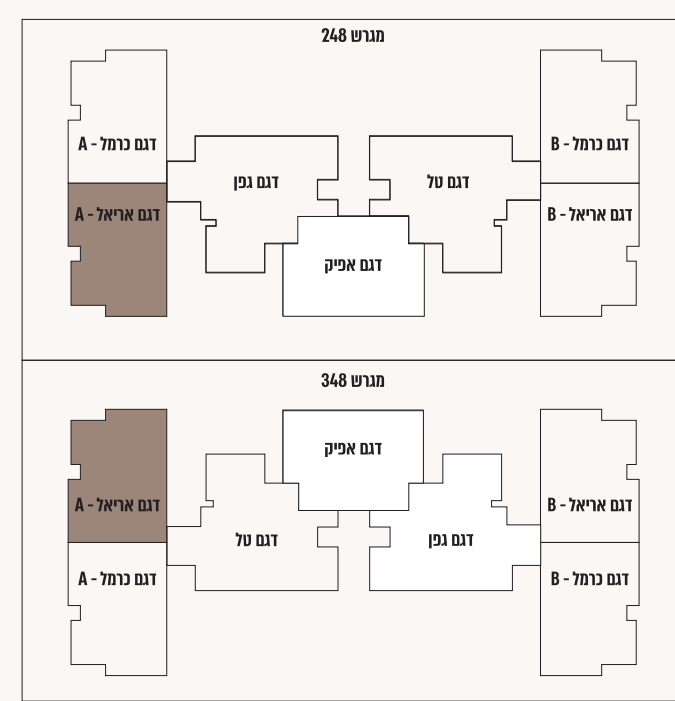

קומה א

קוטג' 6 חדרים | מגרשים 248,348
שטח 159 מ"ר | שטח קומת קרקע 94 מ"ר
שטח קומה א' 65 מ"ר | שטח מרוצף 12 מ"ר
שטח מרפסת 29 מ"ר | שטח גינה עפ"י תוכנית המכר
שטח מחסן עפ"י תכנית המכר

מפרט הבית:

חשמל, תקשורת ומיזוג:

- « בניה בטסטנדרט גבוה הכוללת חיפוי אבן בשילוב טיח צבעוני.
- « חנייה כפולה.
- « מחסן פרטי.
- « דלת כניסה מעוצבת.
- « דוד חשמלי.
- « מרפסת שמש.
- « מעקה דקורטיבי במרפסות בשילוב אלומיניום וזכוכית.
- « מערכת סינון אוויר בממ"ד ע"פ תקני הני"א.

נגרות פנים ואלומיניום:

- « משקופים ודלתות פנים איכותיים תוצרת 'פנדור' או ש"ע (למעט בממ"ד).
- « ארון אמבטיה 80 ס"מ מעוצב משולב כיור, כולל מראה בחדר רחצה כללי ומקלחת הורים.
- « תריסי גלילה חשמליים למעט ממ"ד, חדרים רטובים ומרפסת שירות.
- « חלונות אלומיניום איכותיים, כולל זכוכית בידודית, למעט ממ"ד וחדרים רטובים.
- « רשתות בחלונות למעט ממ"ד, חדר שירות וחדרים רטובים.

המטבח:

- « מטבח איכותי גוף סנדוויץ', נימור פורמייקה במספר גוונים.
- « ברז מטבח נשלף בכיור המטבח תוצרת חמת או ש"ע.
- « שיש מטבח מסוג קיסר או ש"ע במספר גוונים.
- « כיור מטבח איכותי בהתקנה שטוחה, אקרילי או ש"ע.

מערכות מים וכלים סניטריים:

- « ברזי פרח איכותיים בחדרי הרחצה חמת או ש"ע במספר דגמים.
- « במקלחות אינטרפוסף 4 דרך תוצרת חמת או ש"ע במספר דגמים.
- « אסלות תלויות ומכלי הדחה סמויים.
- « אמבטיה אקרילית.
- « נקי' מים ביגנה.
- « אמבטיה אקרילית.
- « נקי' מים במרפסת שמש.

קרמיקה וסניטרי:

- « בחלל הסלון וחדרי מגורים ריצוף 100/100 במבחר גוונים.
- « ריצוף חדרים רטובים, מרפסת שירות ומרפסות ריצוף במגוון גדלים וגוונים (33X33,60X60,15X60 נוגד החלקה ע"פי התקן)
- « חיפוי קירות בחדרי רחצה ושירותי אורחים במבחר גוונים וגדלים.

בכפוף למפרט הטכני המצורף להסכם: